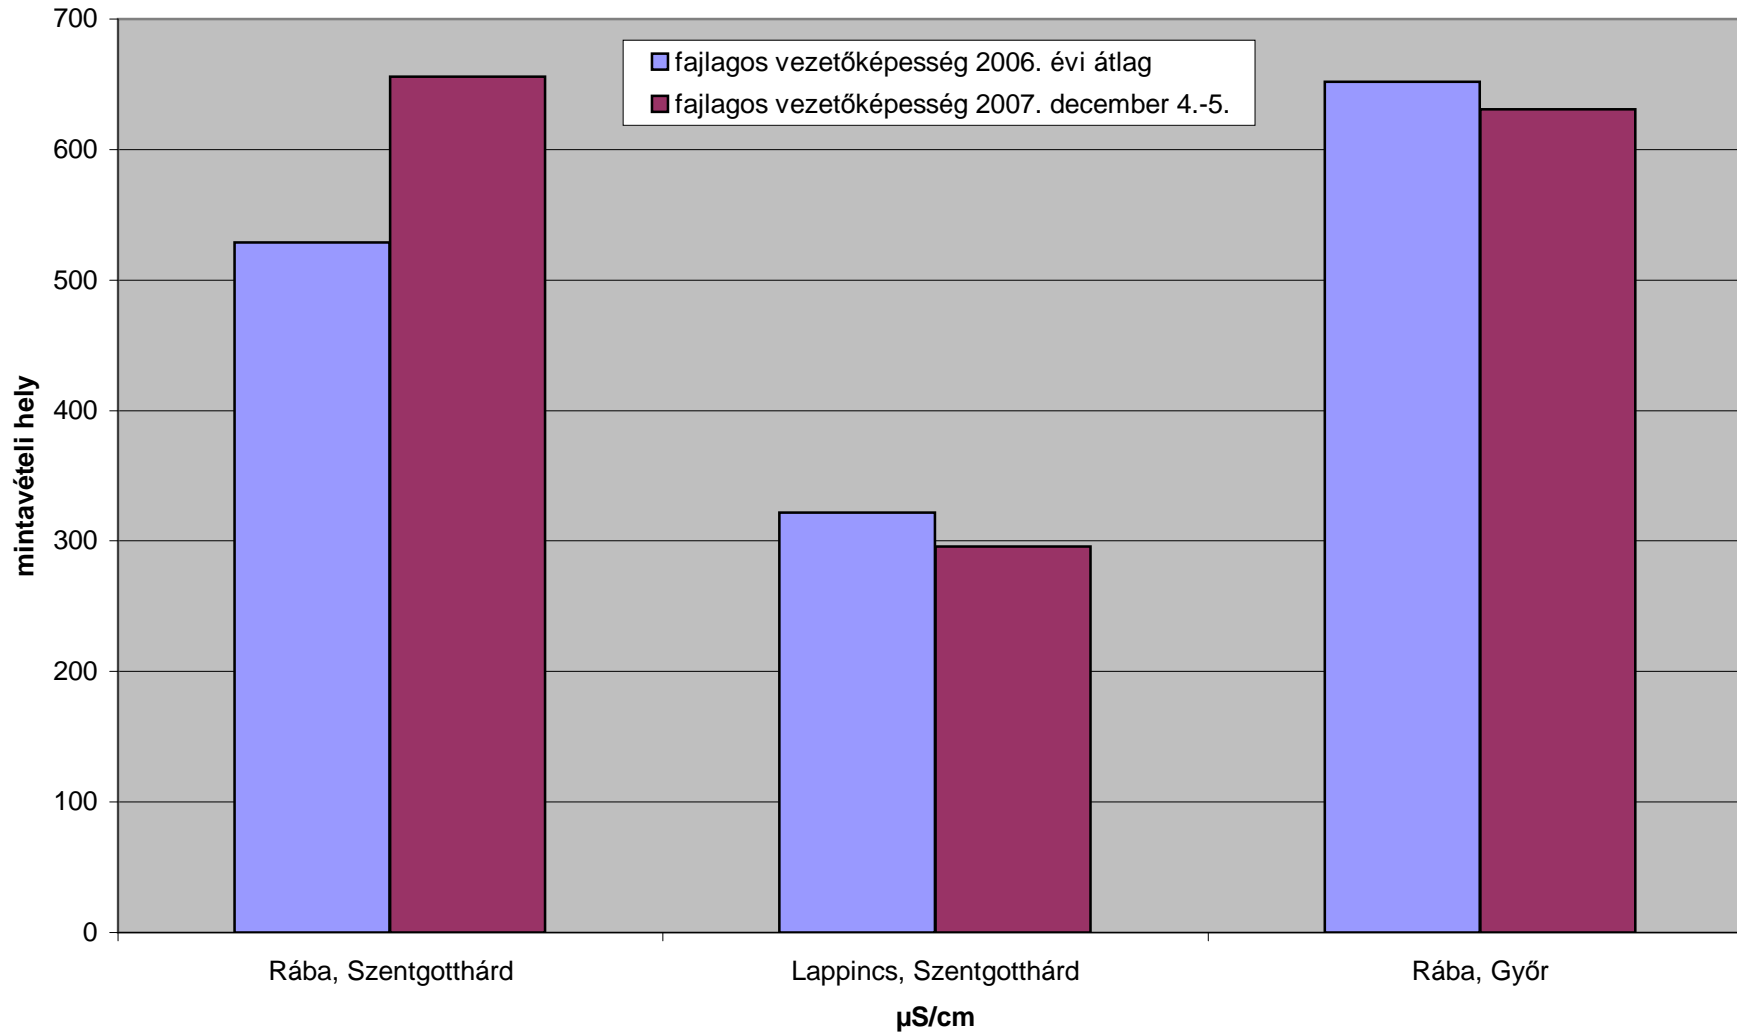

ANA-detergens

Fajlagos vezetőképesség

KOI_k