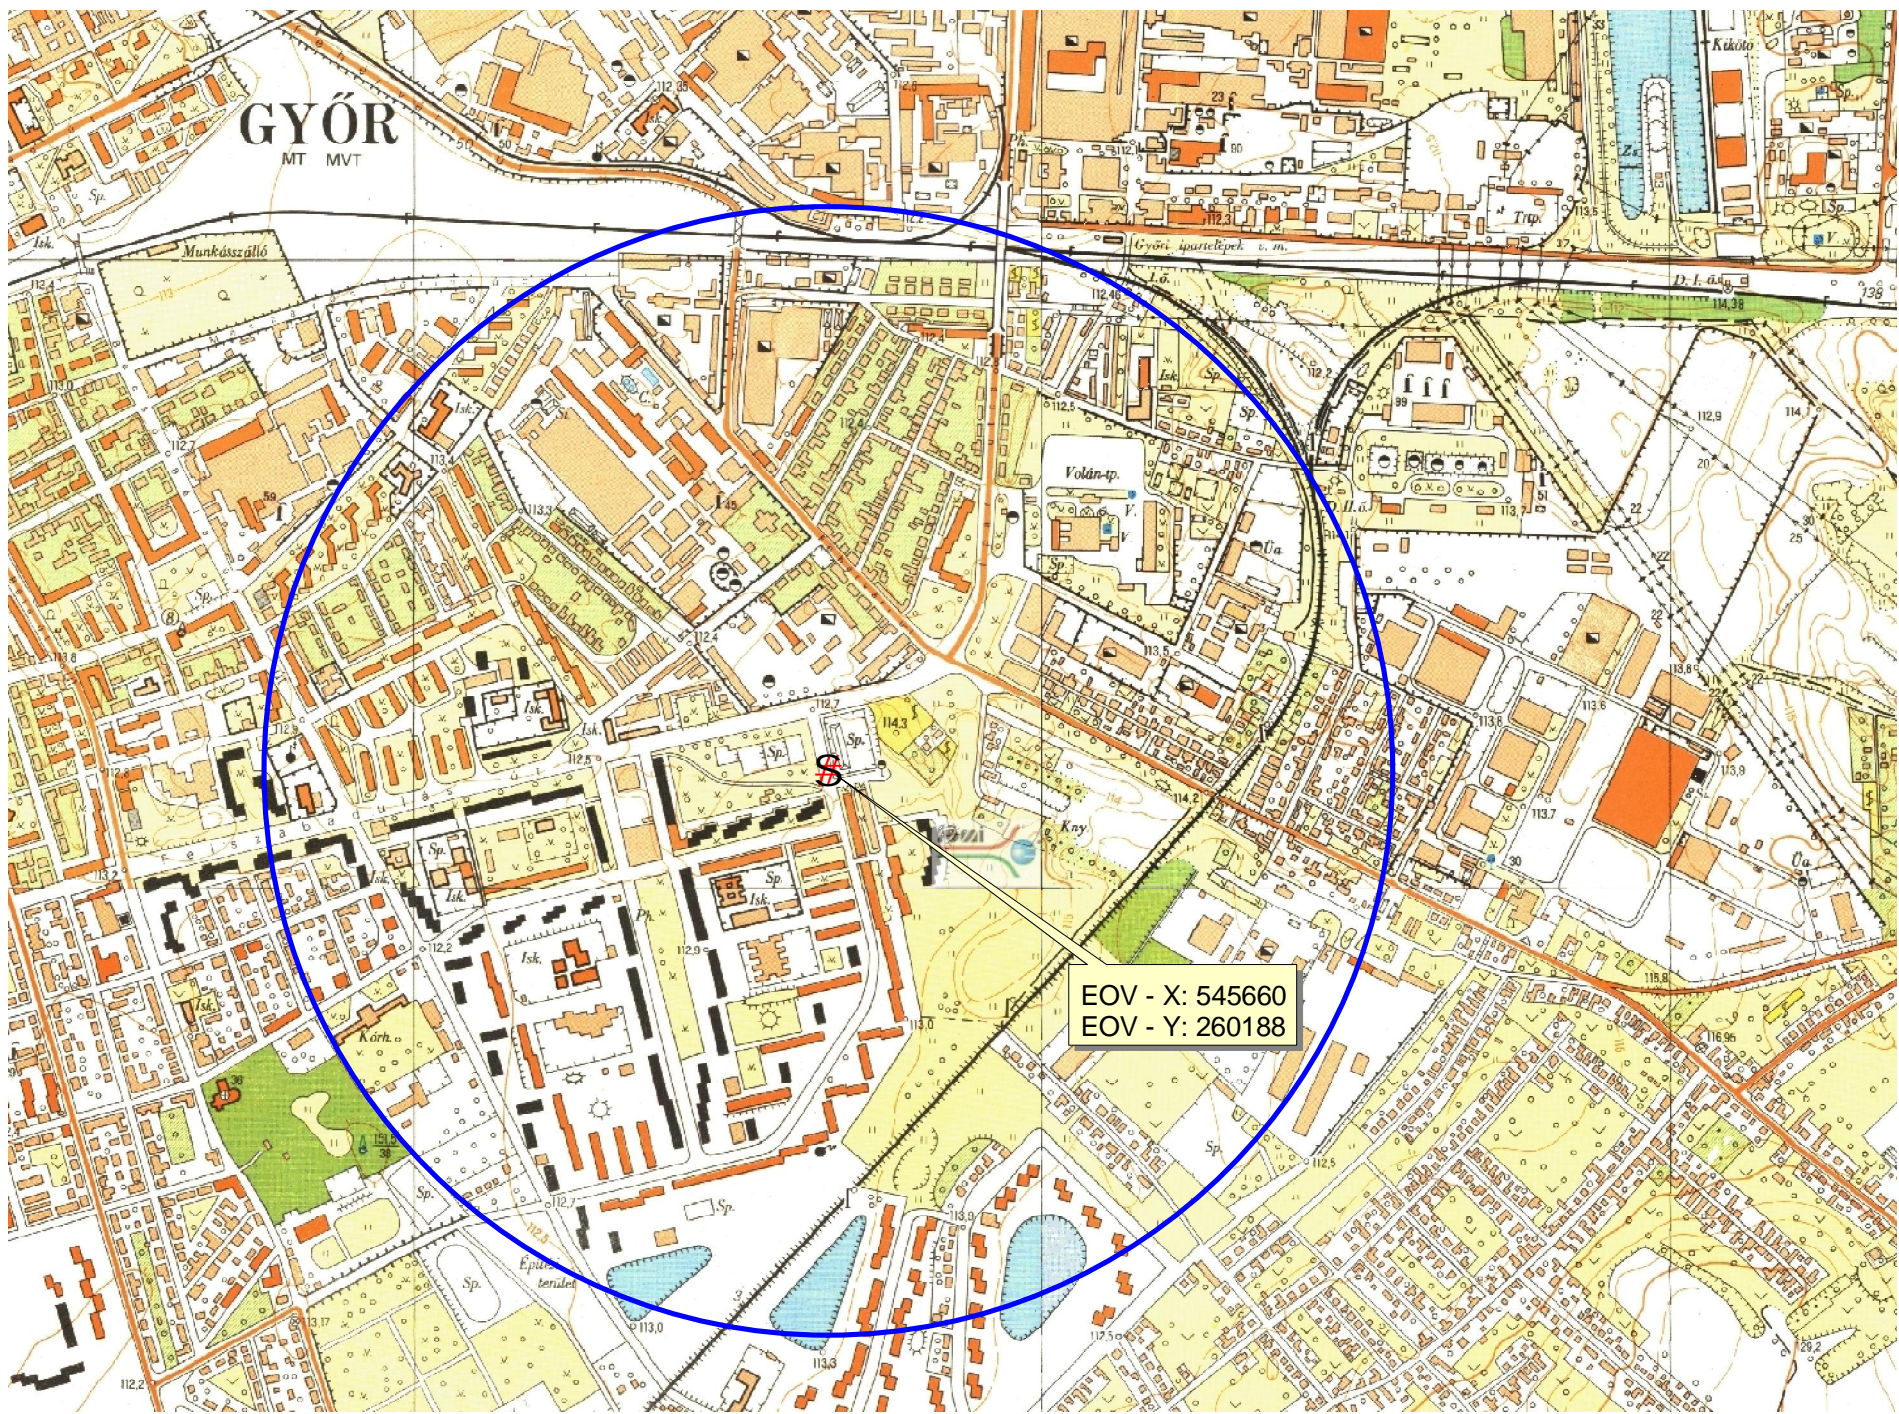

GYŐR  
MT MVT

Győr

EO - X: 545660  
EO - Y: 260188