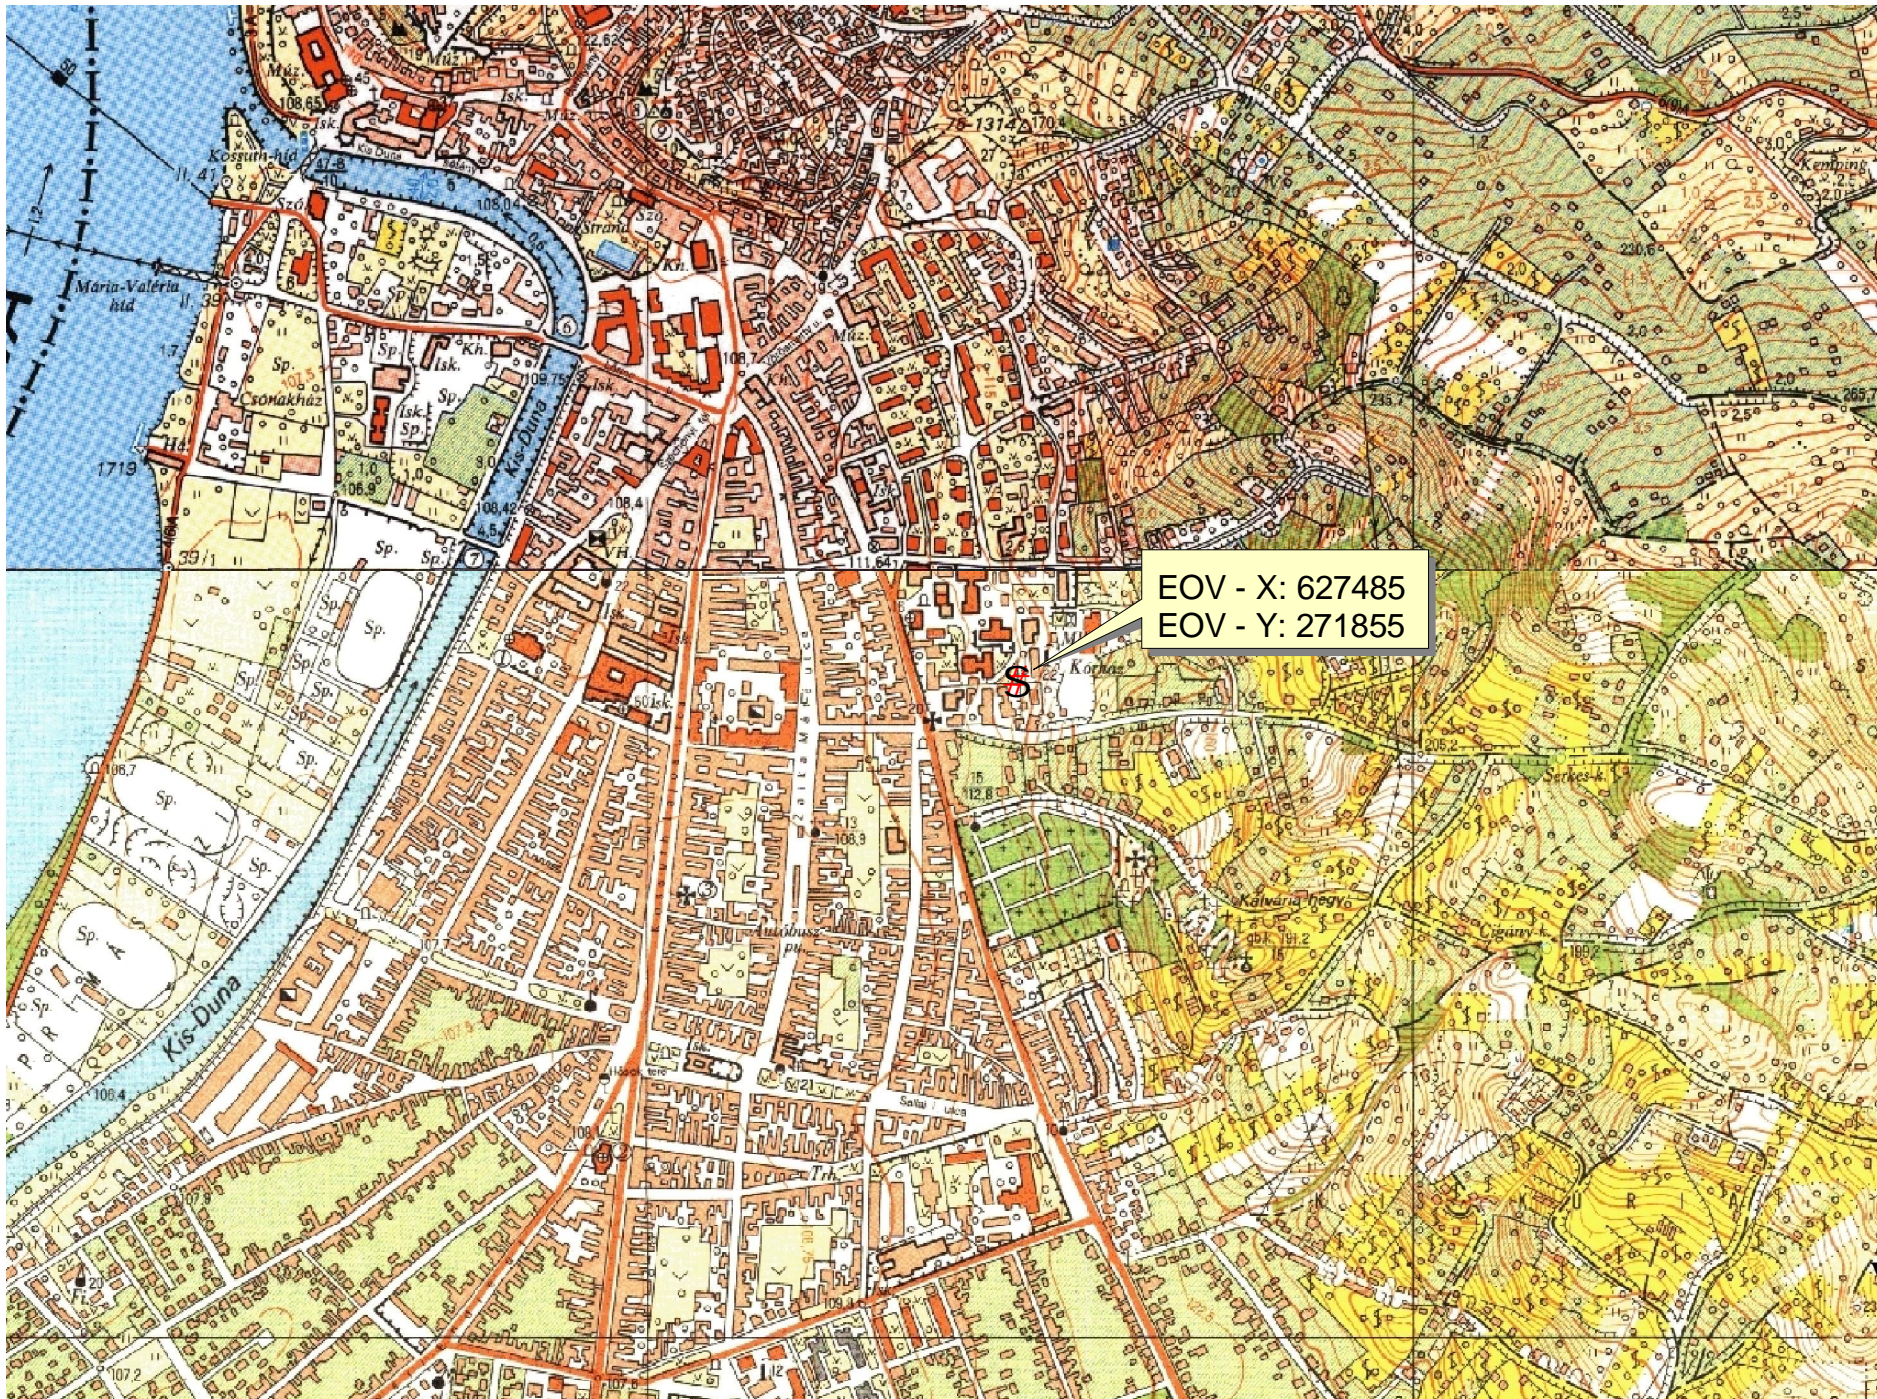

Esztergom

EOV - X: 627485
EOV - Y: 271855

50000 0 50000 100000 Miles